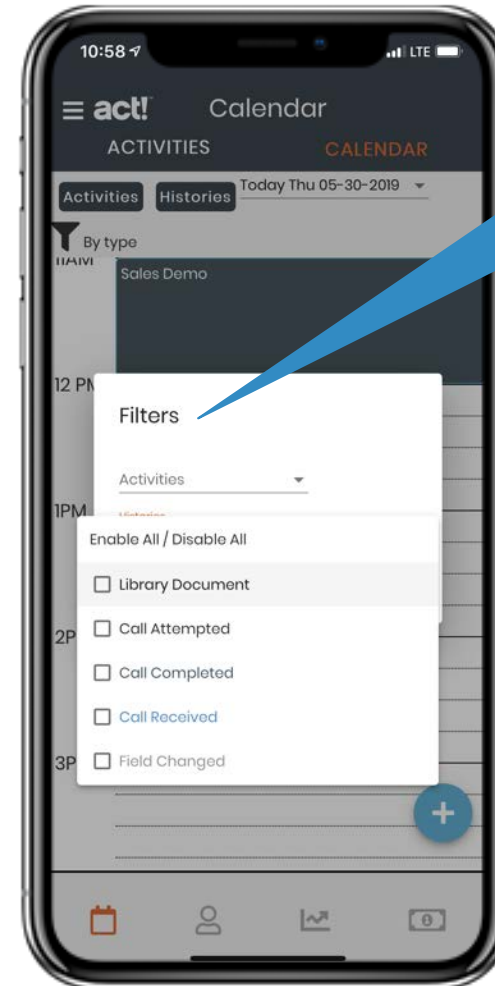

Nouveau dans Act! Companion 2.5

Juin 2019

sw!ftpage™

Cartes interactives

Retrouvez les clients autour de vous

Cliquez pour obtenir des directions ou les détails client simplement

Groupes

Accédez à vos
groupes Act! Depuis
l'appli mobile

Filtres d'activité et d'historique

Filtrez vos activités avec de nouvelles options

Filtrez votre historique avec de nouvelles options

Notifications de nouvelles versions

Recevez une notification lorsque de nouvelles versions sont disponibles