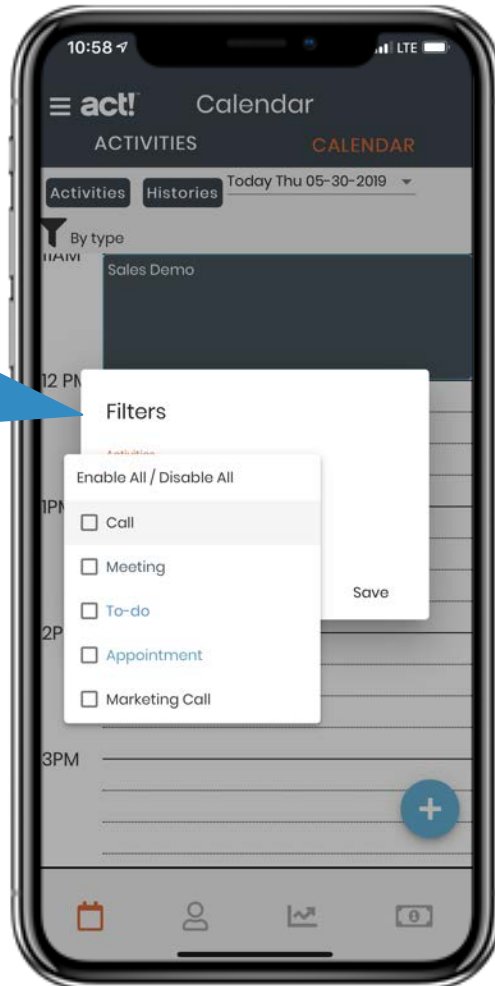

Nouveau dans Act! Companion 2.5

Juin 2019

sw!ftpage™

Cartes interactives

Retrouvez les clients autour de vous

Cliquez pour obtenir des directions ou les détails client simplement

Groupes

Accédez à vos
groupes Act! Depuis
l'appli mobile

Filtres d'activité et d'historique

Filtrez vos activités avec de nouvelles options

Filtrez votre historique avec de nouvelles options

Notifications de nouvelles versions

Recevez une notification lorsque de nouvelles versions sont disponibles