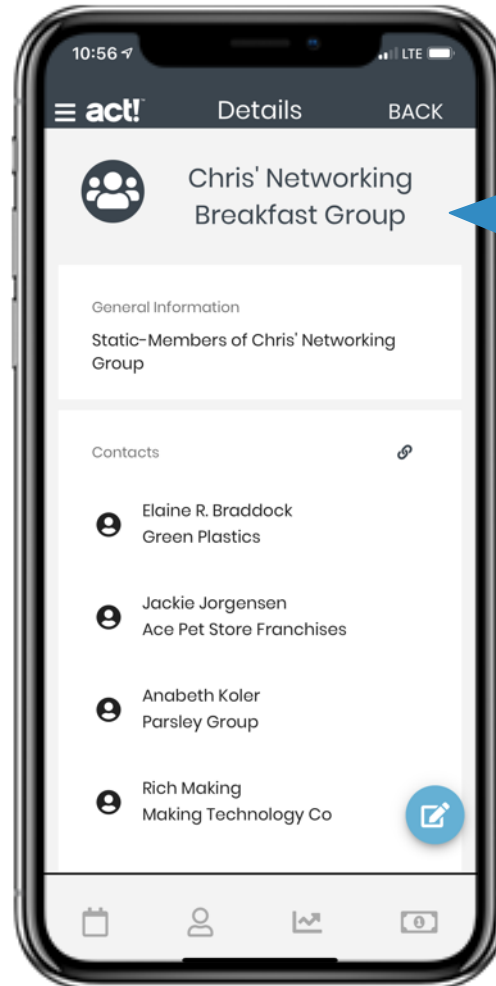

Nouveau dans Act! Companion 2.5

Juin 2019

sw!ftpage™

Cartes interactives

Retrouvez les clients autour de vous

Cliquez pour obtenir des directions ou les détails client simplement

Groupes

Accédez à vos
groupes Act! Depuis
l'appli mobile