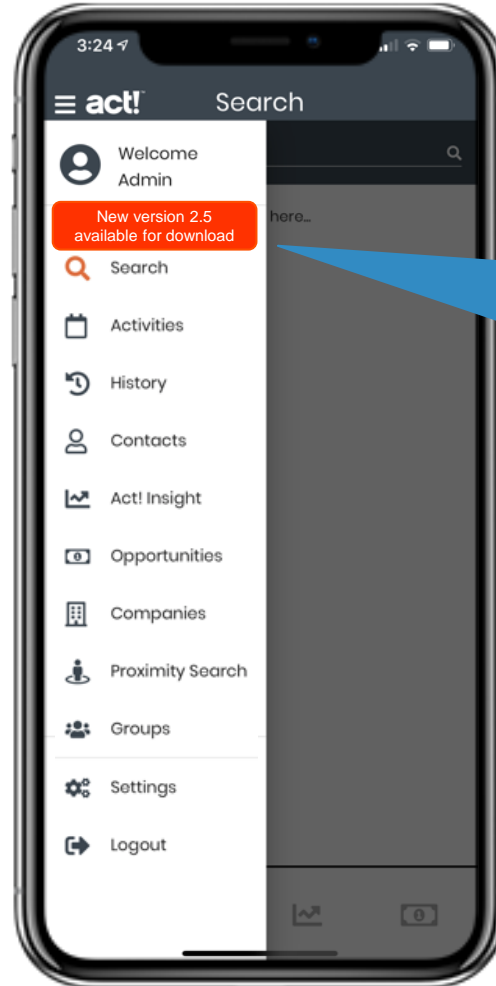

Nouveau dans Act! Companion 2.5

Juin 2019

sw!ftpage™

Cartes interactives

Retrouvez les clients autour de vous

Cliquez pour obtenir des directions ou les détails client simplement

Groupes

Accédez à vos
groupes Act! Depuis
l'appli mobile

Filtres d'activité et d'historique

Filtrez vos activités avec de nouvelles options

Filtrez votre historique avec de nouvelles options

Notifications de nouvelles versions

Recevez une notification lorsque de nouvelles versions sont disponibles